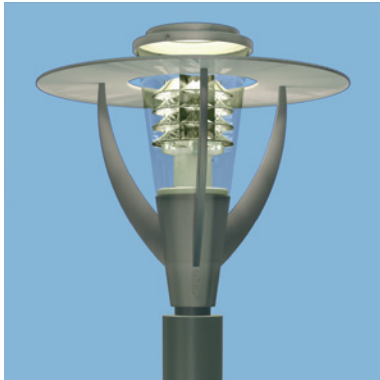

- VERKEHRSBERUHIGTE BEREICHE
- ANLIEGER- UND SAMMELSTRASSEN
- FUSSGÄNGERZONEN
- ÖFFENTLICHE PARKANLAGEN

**FIORE** Laterne inkl. Systemmast.

Leuchtgehäuse aus Aluminiumguss, Aluminium, Edelstahl, Schrauben Edelstahl, Funktionsgewinde mit Edelstahl-Einsatzbuchsen, Formkörper PC klar, einfacher werkzeugloser Wartungszugang über klappbares Revisionsdach, wahlweise mit unterschiedlichen optischen Systemen, Ø: 720mm, H: 635mm, Schutzart IP65, Schutzklasse I, optional Schutzklasse II, Invers konischer Systemlichtmast aus feuerverzinktem Stahl, lackiert, Mastzopf Ø: 76mm, Mastkopf Ø: 124mm, mit durchgehendem Erdstück und Fußplattenset, CE-Kennzeichen lt. BauPG, inkl. Kabelsi-

cherungskasten IP54, 2x5x16mm<sup>2</sup>, für Durchgangsverdrahtung, Masthöhe H: 4100/800mm, LPH: 4450mm, Standardfarbe: glimmer-graphit [-4].

A<sub>w</sub>: 0,147 m<sup>2</sup>, Gewicht: 13,5 kg

**Laterne** **SX 353** ■ ■ ■  
inkl. Stahlmast

\*35W: Sockel G12  
Artikel-Nr. bitte mit Ziffern für Entblendoptik, Bestückungen und Farbcode vervollständigen.

<b>Bestellbeispiel</b>	<b>FIORE</b>	<b>asym., HSE 70W Spiegellamelle 190</b>	<b>glimmer-graphit</b>
<b>SX 353</b>	<b>1 0 - 4</b>	<b>SX 353</b>	<b>1 0</b>
			<b>- 4</b>

**FIORE PROVENCE** Laterne inkl. Systemmast.

Leuchtengehäuse aus Aluminiumguss, Aluminium, Edelstahl, Schrauben Edelstahl, Funktionsgewinde mit Edelstahleinsatzbuchsen, Formkörper PC klar, einfacher werkzeugloser Wartungszugang über klappbares Revisionsdach, wahlweise mit unterschiedlichen optischen Systemen, Ø: 720mm, H: 635 mm, Schutzart IP65, Schutzklasse I, optional Schutzklasse II, PROVENCE Systemlichtmast aus Nadelholz, konisch mit quadratischem Sockel in runde Mastspitze übergehend, Zopf Ø: 76mm, Fußschuh und Mastzopf