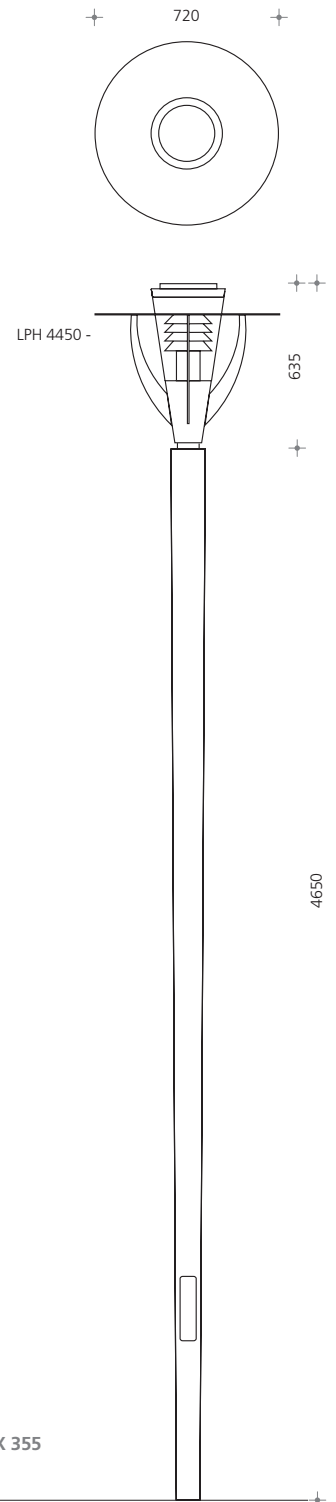

- VERKEHRSBERUHIGTE BEREICHE
- ANLIEGER- UND SAMMELSTRASSEN
- FUSSGÄNGERZONEN
- ÖFFENTLICHE PARKANLAGEN

**FIORE** Laterne inkl. Systemmast.

Leuchtgehäuse aus Aluminiumguss, Aluminium, Edelstahl, Schrauben Edelstahl, Funktionsgewinde mit Edelstahl-Einsatzbuchsen, Formkörper PC klar, einfacher werkzeugloser Wartungszugang über klappbares Revisionsdach, wahlweise mit unterschiedlichen optischen Systemen, Ø: 720mm, H: 635mm, Schutzart IP65, Schutzklasse I, optional Schutzklasse II, Invers konischer Systemlichtmast aus feuerverzinktem Stahl, lackiert, Mastzopf Ø: 76mm, Mastkopf Ø: 124mm, mit durchgehendem Erdstück und Fußplattenset, CE-Kennzeichen lt. BauPG, inkl. Kabelsi-

cherungskasten IP54, 2x5x16mm<sup>2</sup>, für Durchgangsverdrahtung, Masthöhe H: 4100/800mm, LPH: 4450mm, Standardfarbe: glimmer-graphit [-4].

A<sub>w</sub>: 0,147 m<sup>2</sup>, Gewicht: 13,5 kg

**Laterne** **SX 353** ■ ■ ■  
inkl. Stahlmast

Spiegellamelle 190  
**asymmetrisch**

MTR 150-Refraktor  
**rotationssymmetrisch**

MTR 180  
**asymmetrisch**

MTR 135-Refraktor  
**rotationssymmetrisch**

MTR 135-Refraktor  
**asymmetrisch**

HSE	HIT-CE	HIE-CE
70W → <b>1 0</b> LVK → 7353		70W → <b>1 1</b> LVK → 7353
100W → <b>1 2</b> LVK → 7353		100W → <b>1 3</b> LVK → 7353
70W → <b>2 0</b> LVK → 7350		70W → <b>2 1</b> LVK → 7350
100W → <b>2 2</b> LVK → 7350		100W → <b>2 3</b> LVK → 7350
70W → <b>3 0</b> LVK → 7352		70W → <b>3 1</b> LVK → 7352
100W → <b>3 2</b> LVK → 7352		100W → <b>3 3</b> LVK → 7352
	*35W → <b>4 0</b> LVK → 7358	
	70W → <b>4 2</b> LVK → 7358	
	100W → <b>4 4</b> LVK → 7358	
	*35W → <b>4 1</b> LVK → 7359	
	70W → <b>4 3</b> LVK → 7359	
	100W → <b>4 5</b> LVK → 7359	

A<sub>w</sub>: 0,147 m<sup>2</sup>, Gewicht: 13,5 kg

**Laterne** **SX 353** ■ ■ ■  
inkl. Holzmast

Spiegellamelle 190  
**asymmetrisch**

HSE	HIT-CE	HIE-CE
70W → 5 0 LVK → 7353		70W → 5 1 LVK → 7353
100W → 5 2 LVK → 7353		100W → 5 3 LVK → 7353