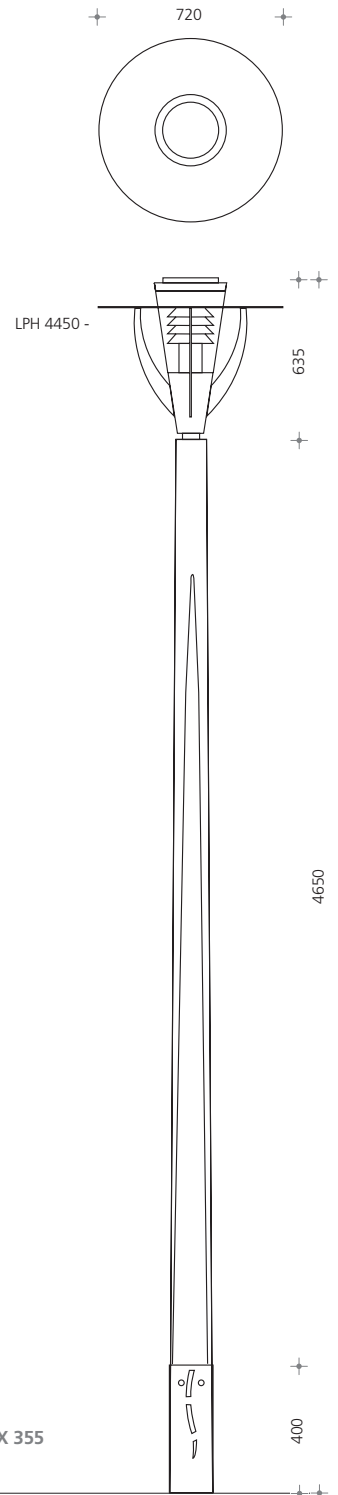

cherungskasten IP54, 2x5x16mm<sup>2</sup>, für Durchgangsverdrahtung, Masthöhe H: 4100/800mm, LPH: 4450mm, Standardfarbe: glimmer-graphit [-4].

A<sub>w</sub>: 0,147 m<sup>2</sup>, Gewicht: 13,5 kg

**Laterne** **SX 353** ■ ■ ■  
inkl. Stahlmast

Spiegellamelle 190  
**asymmetrisch**

MTR 150-Refraktor  
**rotationssymmetrisch**

MTR 180  
**asymmetrisch**

MTR 135-Refraktor  
**rotationssymmetrisch**

MTR 135-Refraktor  
**asymmetrisch**

HSE	HIT-CE	HIE-CE
70W → <b>1 0</b> LVK → 7353		70W → <b>1 1</b> LVK → 7353
100W → <b>1 2</b> LVK → 7353		100W → <b>1 3</b> LVK → 7353
70W → <b>2 0</b> LVK → 7350		70W → <b>2 1</b> LVK → 7350
100W → <b>2 2</b> LVK → 7350		100W → <b>2 3</b> LVK → 7350
70W → <b>3 0</b> LVK → 7352		70W → <b>3 1</b> LVK → 7352
100W → <b>3 2</b> LVK → 7352		100W → <b>3 3</b> LVK → 7352
	*35W → <b>4 0</b> LVK → 7358	
	70W → <b>4 2</b> LVK → 7358	
	100W → <b>4 4</b> LVK → 7358	
	*35W → <b>4 1</b> LVK → 7359	
	70W → <b>4 3</b> LVK → 7359	
	100W → <b>4 5</b> LVK → 7359	

**FIORE PROVENCE** Laterne inkl. Systemmast.

Leuchtengehäuse aus Aluminiumguss, Aluminium, Edelstahl, Schrauben Edelstahl, Funktionsgewinde mit Edelstahleinsatzbuchsen, Formkörper PC klar, einfacher werkzeugloser Wartungszugang über klappbares Revisionsdach, wahlweise mit unterschiedlichen optischen Systemen, Ø: 720mm, H: 635 mm, Schutzart IP65, Schutzklasse I, optional Schutzklasse II, PROVENCE Systemlichtmast aus Nadelholz, konisch mit quadratischem Sockel in runde Mastspitze übergehend, Zopf Ø: 76mm, Fußschuh und Mastzopf

A<sub>w</sub>: 0,147 m<sup>2</sup>, Gewicht: 13,5 kg

**Laterne** **SX 353** ■ ■ ■  
inkl. Holzmast

Spiegellamelle 190  
**asymmetrisch**

HSE	HIT-CE	HIE-CE
70W → 5 0 LVK → 7353		70W → 5 1 LVK → 7353
100W → 5 2 LVK → 7353		100W → 5 3 LVK → 7353