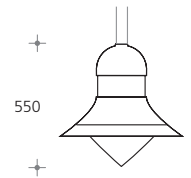

Leuchtengehäuse aus Aluminiumguss, Aluminium, Edelstahl, Schrauben Edelstahl, Funktionsgewinde mit Edelstahl-Einsatzbuchsen, Leuchtenwanne PC gerippt, wahrnehmbare Körperlichkeit der Leuchten auch bei Nacht durch gezielt minimierten Modelling Lichtanteil, Elektroblick werkzeuglos austauschbar, asymmetrische Hochleistungs-Spiegeloptik Ø: 550mm, H: 550mm, Schutzart IP65, Schutzklasse I, optional Schutzklasse II,

Standardfarbe: schwarz [-2].

A_w: 0,131 m², Gewicht: 12,5 kg

Pendelleuchte SX 635 - mit 1"-Leuchtenanschluss

Spiegeloptik asymmetrisch

HST	HIT-CE	
50W → 4 0	35W → 4 1	
LVK → 7840	LVK → 7841	
70W → 4 2	70W → 4 3	
LVK → 7840	LVK → 7841	

Mastausleger

Vertikaler Doppelrohrausleger aus feuerverzinktem Stahl, lackiert, L: 1000mm, Auslegerrohr Ø: 48mm, 1"-Leuchtenanschluss, Mastaufsatz für Mastzopf Ø: 90mm

SX 97-088-

Empfohlene Maste

Mast inkl. Bogenrohrausleger.

zylindrischer, mehrfach abgesetzter Lichtmast Ø: 76/90/159mm mit Bogenrohr Ø: 48mm aus feuerverzinktem Stahl, Bogenrohrknoten, Absatzkaschierung und Sockelverkleidung aus Aluminiumguss, lackiert, CE-Kennzeichen lt. BauPG, inkl. Kabelsicherungskasten IP54, 2x5x16mm² für Durchgangsverdrahtung.