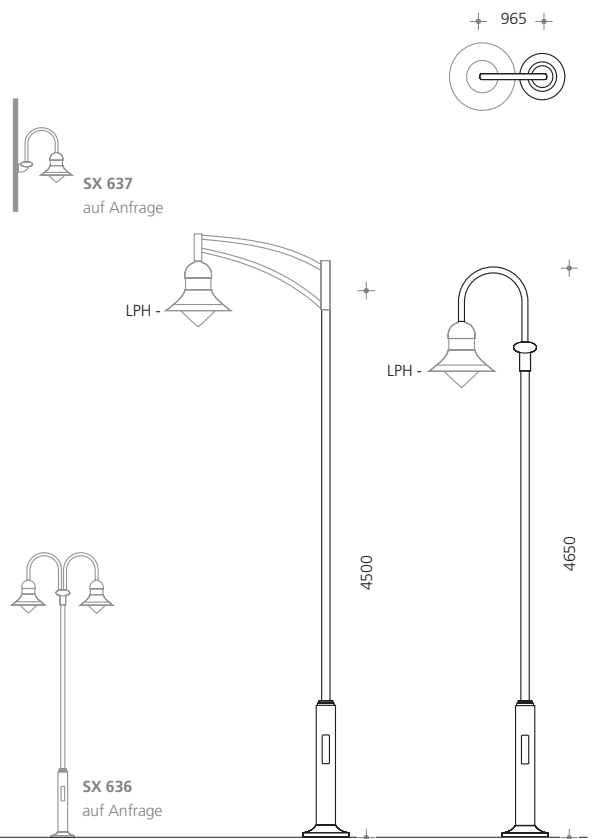

Bestellbeispiel: Leuchtenkopf mit Ausleger und Mast

HISTO 550 SX 635	asym., HST 50W	schwarz	
	3 0	- 2	SX 635 3 0 - 2
Ausleger SX 097-064	L: 1000mm	- 2	SX 097-064 - 2
Mast SX 084 16	H: 4000/800mm	- 2	SX 084 16 - 2

Farbcodierung: → schwarz - 2, Farbe nach Wahl - 9