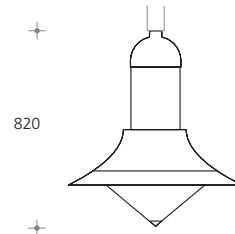

- → VERKEHRSBERUHIGTE STADTBEREICHE
- → ANLIEGERSTRASSEN
- → SAMMELSTRASSEN
- → FUSSGÄNGERZONEN
- → ÖFFENTLICHE PARKANLAGEN

HISTO 780 Pendelleuchte mit 1" Anschlussgewinde kombinierbar mit unterschiedlichen Auslegern, zur Montage auf empfohlene Maste.

Leuchtgehäuse aus Aluminiumguss, Aluminium, Edelstahl, Schrauben Edelstahl, Funktionsgewinde mit Edelstahl-Einsatzbuchsen, Leuchtenwanne PC gepulvert, Elektroblick werkzeuglos austauschbar, asymmetrische Hochleistungs-Spiegeloptik - variable LVK werkseitig
Ø: 780mm, H: 820mm, Schutzart IP65, Schutzklasse I, optional Schutzklasse II, Standardfarbe: schwarz [-2].

A_w: 0,236 m², Gewicht: 21,5 kg
Pendelleuchte SX 639 mit 1" -Leuchtenanschluss

VARIO-OPTIC
Spiegeloptik
asymmetrisch

HST	HIT-CE
100W → 2 4 LVK → 7844	100W → 2 5 LVK → 7843
150W → 2 6 LVK → 7844	150W → 2 7 LVK → 7843
250W → 2 8 LVK → 7842	250W → 2 9 LVK → 7843

Bestückung mit Philips CosmoPolis auf Anfrage.
Artikel-Nr. bitte mit Ziffern für Entblendoptik, Bestückungen und Farbcode vervollständigen.

Bestellbeispiel	HISTO 780	HST 100W	schwarz
SX 639	SX 639	2 4	- 2

Farbcodierung: → ■ schwarz - 2, Farbe nach Wahl - 9

Empfohlene Maste

konischer Lichtmast mit Bogenrohr, Ø: 76mm, aus feuerverzinktem Stahl, inkl. Sockelverkleidung mit Tür und Aufsatzknoten aus Aluminiumguss, lackiert, mit durchgehendem Erdstück und Fußplattenset, CE-Kennzeichen lt. BauPG, inkl. Kabelsicherungskasten IP54, 2x5x16mm² für Durchgangsverdrahtung.

H: 6000 / 1200mm	Zopf Ø: 90mm	LPH: 6000mm	SX 146 14-
H: 7000 / 1200mm	Zopf Ø: 90mm	LPH: 7000mm	SX 147 14-
H: 8000 / 1200mm	Zopf Ø: 90mm	LPH: 8000mm	SX 148 14-