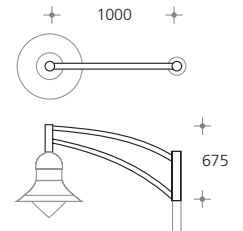

Leuchtengehäuse aus Aluminiumguss, Aluminium, Edelstahl, Schrauben Edelstahl, Funktionsgewinde mit Edelstahl-Einsatzbuchsen, Leuchtenwanne PC gerippt, wahrnehmbare Körperlichkeit der Leuchten auch bei Nacht durch gezielt minimierten Modelling Lichtanteil, Elektroblick werkzeuglos austauschbar, asymmetrische Hochleistungs-Spiegeloptik Ø: 550mm, H: 550mm, Schutzart IP65, Schutzklasse I, optional Schutzklasse II,

Standardfarbe: schwarz [-2].

A_w: 0,131 m², Gewicht: 12,5 kg

Pendelleuchte SX 635 - mit 1"-Leuchtenanschluss

Spiegeloptik asymmetrisch

HST	HIT-CE	
50W → 4 0	35W → 4 1	
LVK → 7840	LVK → 7841	
70W → 4 2	70W → 4 3	
LVK → 7840	LVK → 7841	

Mastausleger

Vertikaler Doppelrohrausleger aus feuerverzinktem Stahl, lackiert, L: 1000mm, Auslegerrohr Ø: 48mm, 1"-Leuchtenanschluss, Mastaufsatz für Mastzopf Ø: 90mm

SX 97-088-

Empfohlene Maste

Mast inkl. Bogenrohrausleger.

zylindrischer, mehrfach abgesetzter Lichtmast Ø: 76/90/159mm mit Bogenrohr Ø: 48mm aus feuerverzinktem Stahl, Bogenrohrknoten, Absatzkaschierung und Sockelverkleidung aus Aluminiumguss, lackiert, CE-Kennzeichen lt. BauPG, inkl. Kabelsicherungskasten IP54, 2x5x16mm² für Durchgangsverdrahtung.