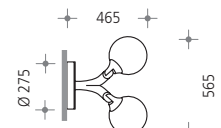

OLIVIO Medio SX 783
Twin wall fitting