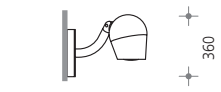

**OLIVIO Piccolo**  
 Ø: 150mm, H: 188mm, A<sub>w</sub>: 0,024 m<sup>2</sup>  
 weight: 2 kg

**OLIVIO Piccolo SX 784** [ ] [ ] - [ ]  
 Single wall fitting  
**OLIVIO Piccolo SX 785** [ ] [ ] - [ ]  
 Twin wall fitting

**OLIVIO Grande**  
 Ø: 275mm, H: 320mm, A<sub>w</sub>: 0,079 m<sup>2</sup>  
 weight: 10 kg

**OLIVIO Grande SX 780** [ ] [ ] - [ ]  
 Single wall fitting  
**OLIVIO Grande SX 781** [ ] [ ] - [ ]  
 Twin wall fitting

	HIT-CE* OLIVIO Grande	HIT-CE* OLIVIO Medio	HIT-CE** OLIVIO Piccolo
35W → 4 1 LVK → 7261			
70W → 4 2 LVK → 7261			
			20W → 1 0 LVK → 7271
35W → 1 1 LVK → 7262	35W → 1 1 LVK → 7267	35W → 1 1 LVK → 7271	
70W → 1 2 LVK → 7262	70W → 1 2 LVK → 7267		
			20W → 2 0 LVK → 7272
35W → 2 1 LVK → 7263	35W → 2 1 LVK → 7268	35W → 2 1 LVK → 7272	
70W → 2 2 LVK → 7263	70W → 2 2 LVK → 7268		
			20W → 3 0 LVK → 7273
35W → 3 1 LVK → 7264	35W → 3 1 LVK → 7269	35W → 3 1 LVK → 7273	
70W → 3 2 LVK → 7264	70W → 3 2 LVK → 7269		

**OLIVIO Grande SX 780**  
 Single wall fitting

**OLIVIO Grande SX 781**  
 Twin wall fitting

**OLIVIO Medio SX 782**  
 Single wall fitting

**OLIVIO Medio SX 783**  
 Twin wall fitting

**OLIVIO Piccolo SX 784**  
 Single wall fitting