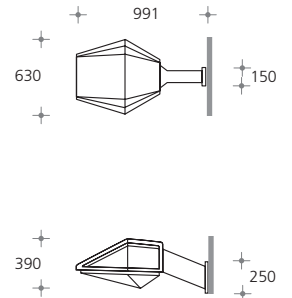

- VERKEHRSSTRASSEN
- PARKPLÄTZE
- GEWERBEPARKS
- VERKEHRSSBAUTEN

POLYGON Wandleuchte inkl. Wandarm.

Leuchtgehäuse und Ausleger aus Aluminiumguss, Aluminium, Edelstahl, lackiert, Schrauben Edelstahl, Funktionsgewinde mit Edelstahl Einsatzbuchsen, zweiteiliger Formkörper PC klar, asymmetrische Hochleistungs-Spiegeloptik, L: 695mm, B: 630mm, H: 397mm, Schutzart IP65, Schutzklasse I, optional Schutzklasse II, Standardfarbe: schwarz [-2].

A_w: 0,229 m², Gewicht: 21,5 kg

Wandleuchte **SX 582** ■ ■ - ■

HSE	HIE
70W → 2 0 LVK → 7833	70W → 2 6 LVK → 7833
100W → 2 1 LVK → 7833	100W → 2 7 LVK → 7833

Spiegeloptik
asymmetrisch

POLYGON Aufsatzleuchte mit Mastausleger für Mastzopf Ø: 90mm, zur Montage auf empfohlene Maste.

Leuchtgehäuse, Ausleger und Mastausleger aus Aluminiumguss, Aluminium, Edelstahl, lackiert, Schrauben Edelstahl, Funktionsgewinde mit Edelstahl Einsatzbuchsen, zweiteiliger Formkörper PC klar, asymmetrische Hochleistungs-Spiegeloptik, L: 695mm, B: 630mm, H: 397mm, Schutzart IP65, Schutzklasse I, optional Schutzklasse II, Standardfarbe: schwarz [-2].

A_w: 0,229 m², Gewicht: 21,5 kg

Aufsatzleuchte **SX 580** ■ ■ - ■

HSE	HIE
70W → 2 0 LVK → 7833	70W → 2 6 LVK → 7833
100W → 2 1 LVK → 7833	100W → 2 7 LVK → 7833
150W → 2 2 LVK → 7833	150W → 2 8 LVK → 7833