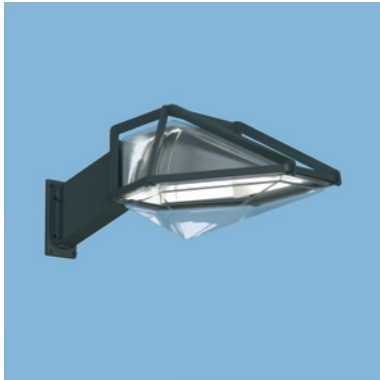

- VERKEHRSSTRASSEN
- PARKPLÄTZE
- GEWERBEPARKS
- VERKEHRSSBAUTEN

POLYGON Wandleuchte inkl. Wandarm.

Leuchtgehäuse und Ausleger aus Aluminiumguss, Aluminium, Edelstahl, lackiert, Schrauben Edelstahl, Funktionsgewinde mit Edelstahl Einsatzbuchsen, zweiteiliger Formkörper PC klar, asymmetrische Hochleistungs-Spiegeloptik, L: 695mm, B: 630mm, H: 397mm, Schutzart IP65, Schutzklasse I, optional Schutzklasse II, Standardfarbe: schwarz [-2].

A_w: 0,229 m², Gewicht: 21,5 kg

Wandleuchte **SX 582** ■ ■ - ■

HSE	HIE
70W → 2 0 LVK → 7833	70W → 2 6 LVK → 7833
100W → 2 1 LVK → 7833	100W → 2 7 LVK → 7833

Spiegeloptik
asymmetrisch

POLYGON Aufsatzleuchte mit Mastausleger für Mastzopf Ø: 90mm, zur Montage auf empfohlene Maste.

Leuchtgehäuse, Ausleger und Mastausleger aus Aluminiumguss, Aluminium, Edelstahl, lackiert, Schrauben Edelstahl, Funktionsgewinde mit Edelstahl Einsatzbuchsen, zweiteiliger Formkörper PC klar, asymmetrische Hochleistungs-Spiegeloptik, L: 695mm, B: 630mm, H: 397mm, Schutzart IP65, Schutzklasse I, optional Schutzklasse II, Standardfarbe: schwarz [-2].

Spiegeloptik
asymmetrisch

Artikel-Nr. bitte mit Ziffern für Entblendoptik, Bestückungen und Farbcode vervollständigen.

Bestellbeispiel	POLYGON Wandleuchte SX 582	HSE 70W	schwarz
SX 582	2 0 - 2	2 0	- 2

Farbcodierung: → ■ schwarz - 2, Farbe nach Wahl - 9