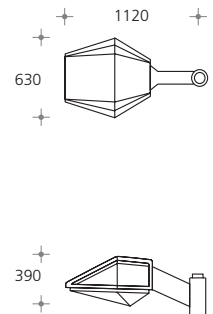

A_w: 0,229 m², Gewicht: 21,5 kg

Wandleuchte **SX 582** ■ ■ - ■

HSE	HIE
70W → 2 0 LVK → 7833	70W → 2 6 LVK → 7833
100W → 2 1 LVK → 7833	100W → 2 7 LVK → 7833

Spiegeloptik
asymmetrisch

POLYGON Aufsatzleuchte mit Mastausleger für Mastzopf Ø: 90mm, zur Montage auf empfohlene Maste.

Leuchtgehäuse, Ausleger und Mastausleger aus Aluminiumguss, Aluminium, Edelstahl, lackiert, Schrauben Edelstahl, Funktionsgewinde mit Edelstahl Einsatzbuchsen, zweiteiliger Formkörper PC klar, asymmetrische Hochleistungs-Spiegeloptik, L: 695mm, B: 630mm, H: 397mm, Schutzart IP65, Schutzklasse I, optional Schutzklasse II, Standardfarbe: schwarz [-2].

A_w: 0,229 m², Gewicht: 21,5 kg

Aufsatzleuchte **SX 580** ■ ■ - ■

HSE	HIE
70W → 2 0 LVK → 7833	70W → 2 6 LVK → 7833
100W → 2 1 LVK → 7833	100W → 2 7 LVK → 7833
150W → 2 2 LVK → 7833	150W → 2 8 LVK → 7833

H: 6000 / 1000mm	Zopf Ø: 90mm	LPH: 6000mm	SX 115 14- ■
H: 7000 / 1200mm	Zopf Ø: 90mm	LPH: 7000mm	SX 116 14- ■
H: 8000 / 1200mm	Zopf Ø: 90mm	LPH: 8000mm	SX 117 14- ■
H: 10000 / 1500mm	Zopf Ø: 90mm	LPH: 10000mm	SX 126 14- ■